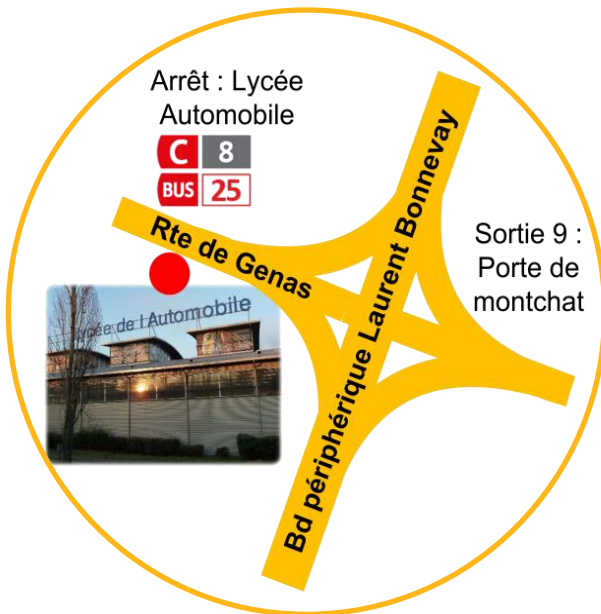

Lycée des Métiers de l'Automobile et du Transport Emile BEJUIT

Maintenance
des Véhicules
Particuliers

Maintenance
des Véhicules
transport
Routier

Carrosserie
Réparateur
en
Automobile

Conduite
et Services
Transport
Routier

**LYCEE DES METIERS
de L'AUTOMOBILE
et du TRANSPORT ROUTIER**

**Lycée Professionnel
EMILE BEJUIT
282, Route de Genas
69500 BRON**

Tél: 04 72 91 29 29

Fax: 04 72 91 29 26

[www. lpautobejuit.sup.fr/](http://www.lpautobejuit.sup.fr/)

Liberté • Égalité • Fraternité
RÉPUBLIQUE FRANÇAISE

Région académique
AUVERGNE-RHÔNE-ALPES

LYON MÉTROPOLE)))
FORMEZ-VOUS À DEMAIN

PARCOURS DE FORMATION

Recrutement: classe de 3^{ème} collège - 2^{nde} générale - 3^{ème} prépro – 3^{ème} SEGPA