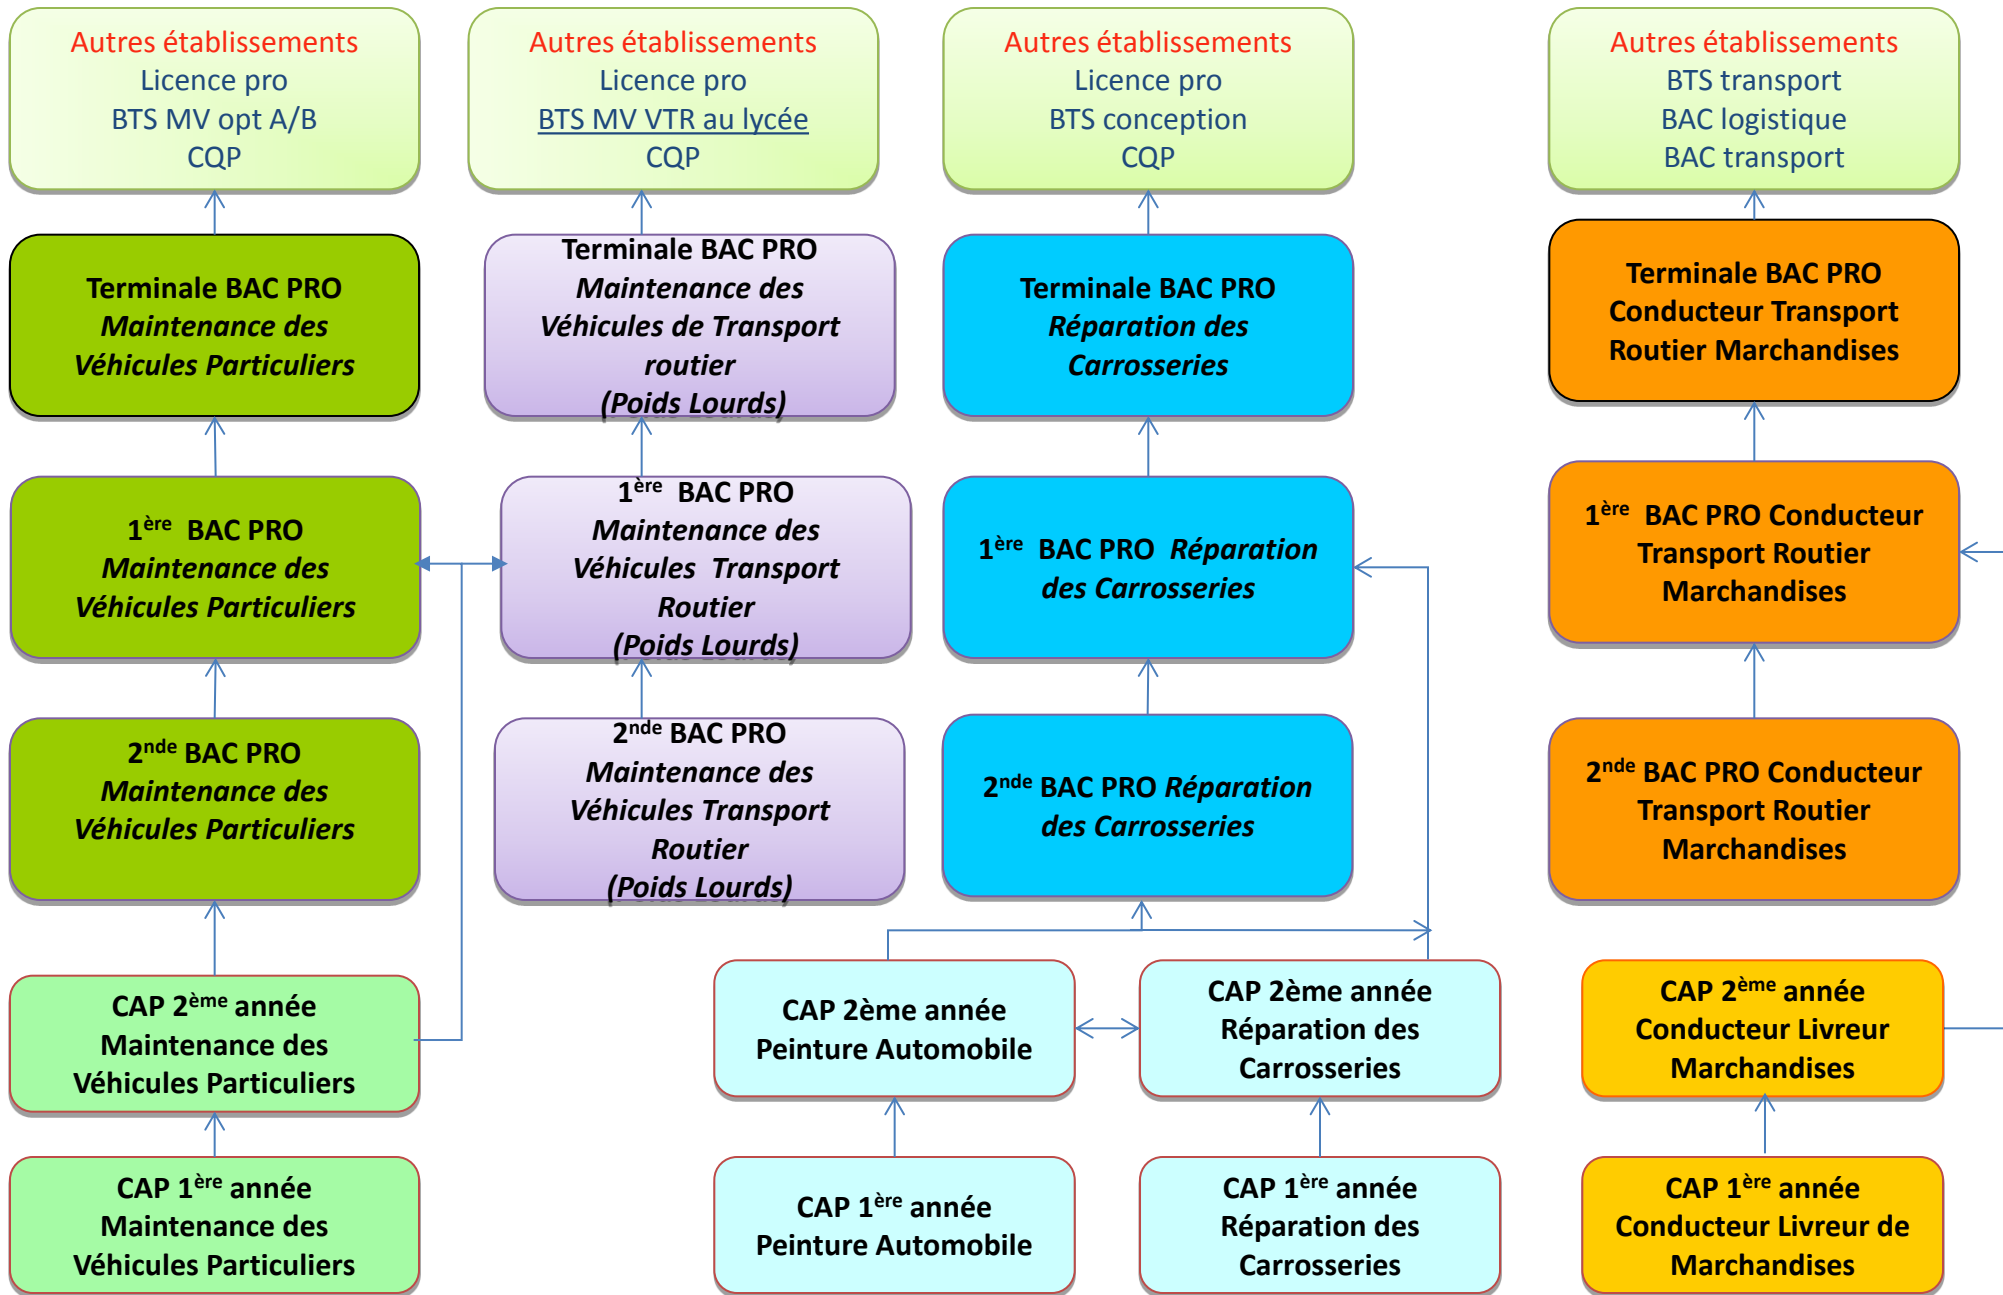

Lycée des Métiers de l'Automobile et du Transport Emile BEJUIT

Maintenance
des Véhicules
Particuliers

Maintenance
des Véhicules
transport
Routier

Carrosserie
Réparateur
en
Automobile

Conduite
et Services
Transport
Routier

Liberté • Égalité • Fraternité
RÉPUBLIQUE FRANÇAISE

Région académique
AUVERGNE-RHÔNE-ALPES

LYON MÉTROPOLE)))
FORMEZ-VOUS À DEMAIN

PARCOURS DE FORMATION

Recrutement: classe de 3^{ème} collège - 2^{nde} générale - 3^{ème} prépro – 3^{ème} SEGPA